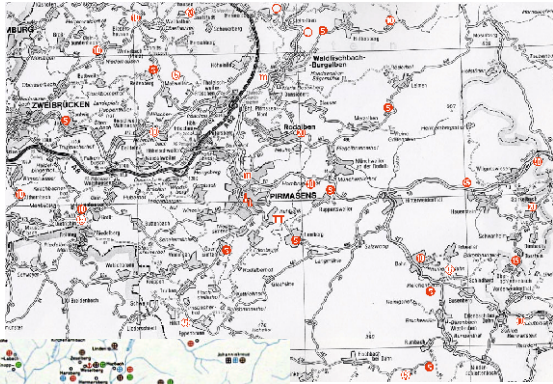

**Wegweiser**  
sind weit über  
den Landkreis  
verteilt erhalten  
geblieben.

**Steinkreuze**  
wurden im Landkreis vom  
Mittelalter an aufgestellt  
(Fotos: Rudolf Wild)

Kultur im Landkreis Südwestpfalz

Kunstaussstellung

von Sonntag, 24.05., bis Sonntag, 21.06.2026,  
in der Kreisgalerie Südwestpfalz, Schulstraße 14, Dahn  
Öffnungszeiten: Dienstag bis Sonntag von 15 bis 18 Uhr

Liebe Kunstfreundinnen,  
liebe Kunstfreunde,

Kleindenkmale sind „ortsfeste, freistehende, kleine, von Menschen-  
hand geschaffene Gebilde beispielsweise aus Stein, Metall oder  
Holz, die einem bestimmten Zweck dienen oder dienten oder an  
eine Begebenheit oder eine Person erinnern.

In der Südwestpfalz gibt es zahlreiche Steinkreuze, Grenzsteine,  
Gedenksteine, also Kleindenkmale im engeren Sinne, Gelände- und  
Bodenmerkmale sowie an Gebäuden unselbständige Kleindenkmale  
wie Inschriftentafeln und dergleichen. Rudolf Wild bringt Sie Ihnen  
näher, erklärt und ordnet ein. Dabei ist er es gewohnt auf Fragen  
dazu einzugehen.