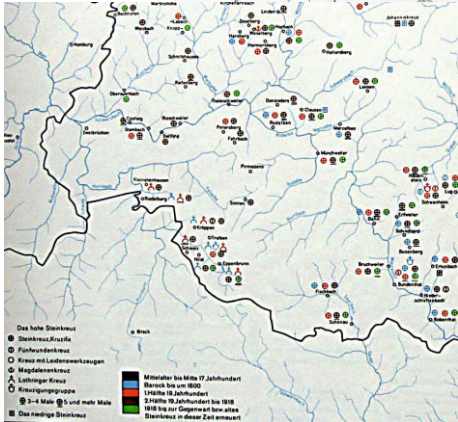

**Wegweiser**  
sind weit über  
den Landkreis  
verteilt erhalten  
geblieben.

**Steinkreuze**  
wurden im Landkreis vom  
Mittelalter an aufgestellt  
(Fotos: Rudolf Wild)

Kultur im Landkreis Südwestpfalz

*Holz, Metall oder Stein sind die gängigsten Materialien, die wie hier in Hauenstein,  
am Ständenhof oder in Hornbach genutzt wurden.*

**Stets mit offenen Augen ist Rudolf Wild unterwegs. Den Blick  
des Publikums lenkt er in der Kreisgalerie auf Kleindenkmale.**

Kleindenkmale sind „ortsfeste, freistehende, kleine, von Menschen-  
hand geschaffene Gebilde beispielsweise aus Stein, Metall oder  
Holz, die einem bestimmten Zweck dienen oder dienten oder an  
eine Begebenheit oder eine Person erinnern.

In der Südwestpfalz gibt es zahlreiche Steinkreuze, Grenzsteine,  
Gedenksteine, also Kleindenkmale im engeren Sinne, Gelände- und  
Bodenmerkmale sowie an Gebäuden unselbständige Kleindenkmale  
wie Inschriftentafeln und dergleichen. Rudolf Wild bringt Sie Ihnen  
näher, erklärt und ordnet ein. Dabei ist er es gewohnt auf Fragen  
dazu einzugehen.